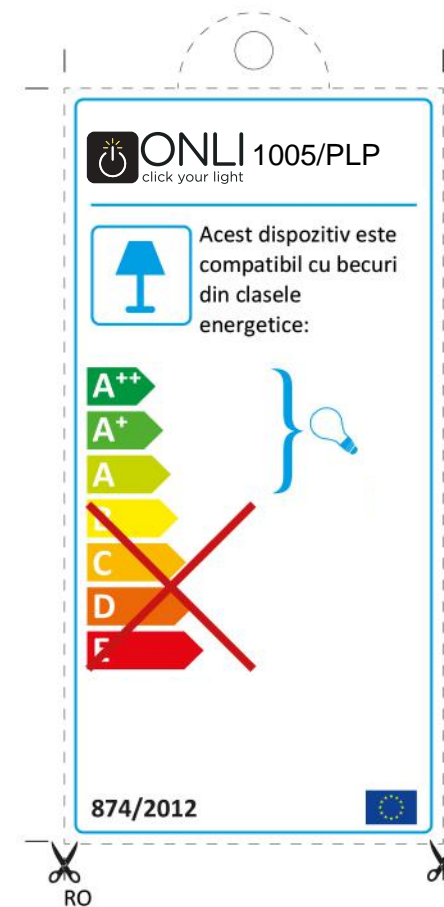

În cazul în care articolul este expus publicului, eticheta clasei energetice trebuie să fie prezentată în limba teritoriului național în care este expus articolul.