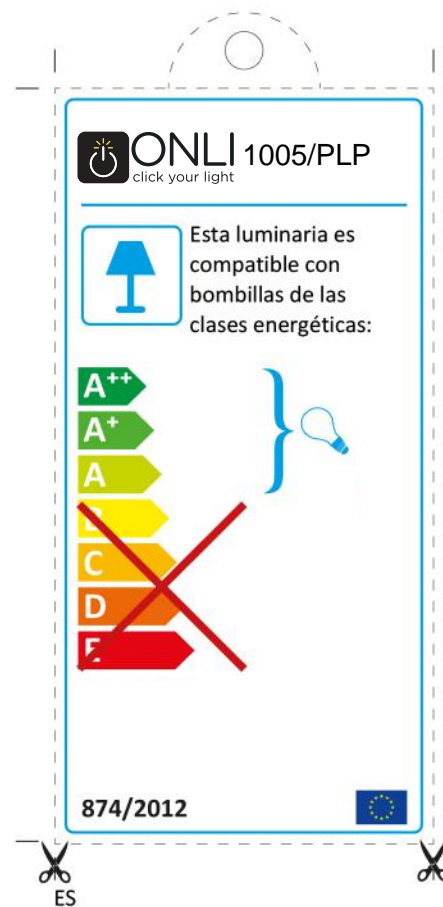

 Diese Leuchte ist geeignet für Leuchtmittel der Energieklassen:

874/2012 

DE

Wird der Artikel für die Öffentlichkeit ausgestellt, muss das Etikett der Energieklasse in der Sprache des Staatsgebiets, in dem der Artikel ausgestellt wird, abgefasst sein.

FI
 Jos tuote asetetaan esille myyntipisteeseen, energiamerkinnän tietojen tulee olla myyntipisteiden alueen kansallisella kielellä.

FR
 Si l'article est exposé au public, l'étiquette de la classe énergétique doit être rédigée dans la langue du pays où il est exposé.

HU
 Az értékesítés céljából kiállított árucikken az energiaosztályt jelölő címkét azon ország nyelvén kell feltüntetni, ahol az árucikk kiállításra kerül.

IE
 Má tá an t-earra ar taispeáint don phobal, caithfidh lipéad na haicme fuinnimh a bheith i láthair agus é i dteanga náisiúnta na tíre ina gcuirtear ar taispeáint é.

EL
 Αν το προϊόν είναι εκτεθειμένο στο κοινό, η ετικέτα της τάξης ενεργειακής απόδοσης πρέπει να αναγράφεται στη γλώσσα της χώρας όπου αυτό εκτίθεται.

UK
 If the product is displayed and offered for sale to the public, the energy label must be presented in the language of the country in which the product is displayed.