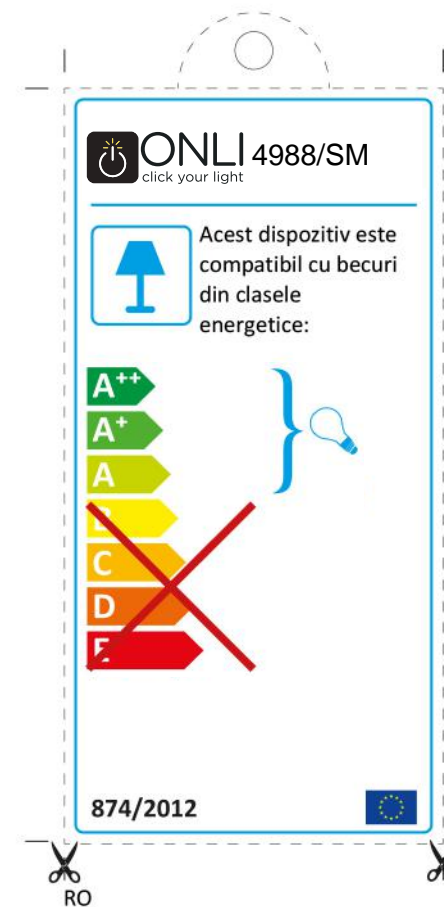

În cazul în care articolul este expus publicului, eticheta clasei energetice trebuie să fie prezentată în limba teritoriului național în care este expus articolul.