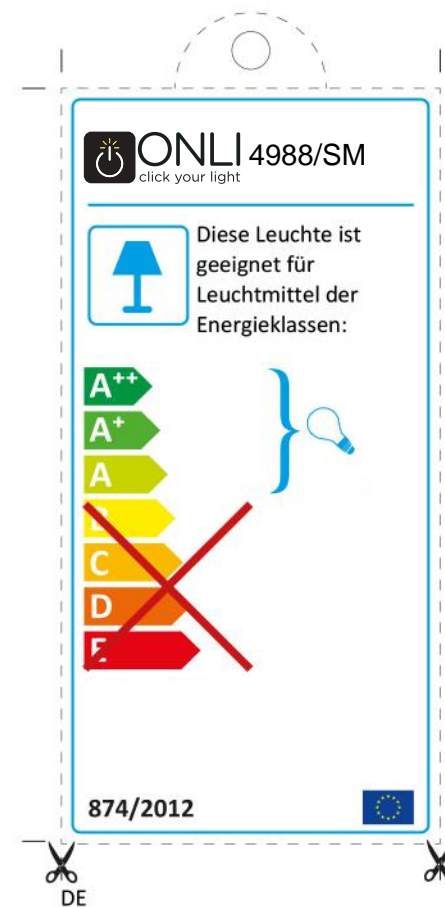

В случай, че артикулът се предлага на общия пазар, етикетът на енергийния клас трябва да бъде представен на езика на държавата, в която той се предлага.

V případě, že tento výrobek bude vystaven na veřejnosti, štítek s informací o energetické třídě musí být v jazyce, kterým se hovoří v té zemi, kde bude výrobek vystaven.

Hvis produktet udstilles til salg, skal energimærket være affattet på landets sprog.

Wird der Artikel für die Öffentlichkeit ausgestellt, muss das Etikett der Energieklasse in der Sprache des Staatsgebiets, in dem der Artikel ausgestellt wird, abgefasst sein.

FI
 Jos tuote asetetaan esille myyntipisteeseen, energiamerkinnän tietojen tulee olla myyntipisteiden alueen kansallisella kielellä.

FR
 Si l'article est exposé au public, l'étiquette de la classe énergétique doit être rédigée dans la langue du pays où il est exposé.